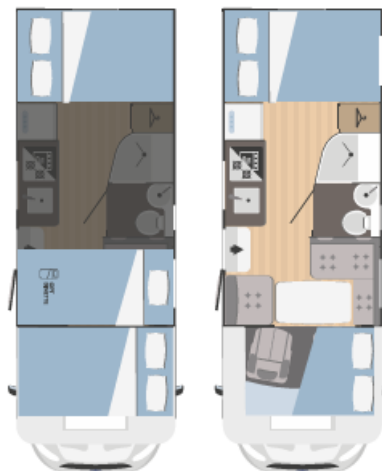

Inventar

RIMOR SUPER BRIG 687 TC

SUPER BRIG 687 TC

Motorisierung Ford Transit
Hubraum 2,0L
PS 165
Automatik

Küche	
Geschirr, Gläser, Besteck für 6 Personen	✓
Küchenhelfer (Messer, Kochlöffel, Pfannenwender, Schere, Dosenöffner etc.)	✓
Schneidbretter, Rührschüssel, Sieb etc.	✓
Kochtöpfe + Pfannen, Wasserkocher	✓
Kaffeemaschine (Tchibo Cafissimo)	✓

Betten	
Matratzenschonbezug + Laken	✓
Bettzeug	optional gegen Aufpreis

Campingmöbel	
Klappstühle (max. 6) + Tisch (120x70cm)	✓
1 Hocker	✓
2 Campingliegen	✓

Sonstiges	
Gasflaschen	1 Flasche inklusive (1 weitere auf Anfrage)
Warntafel	auf Anfrage
CEE-Adapter mit 10m-Kabel	✓
Wasserschlauch f. Frischwasser	✓
Chemie f. WC	✓
Wäscheständer	✓
Verbandskasten + Warnwesten	✓
Schneeketten	auf Anfrage