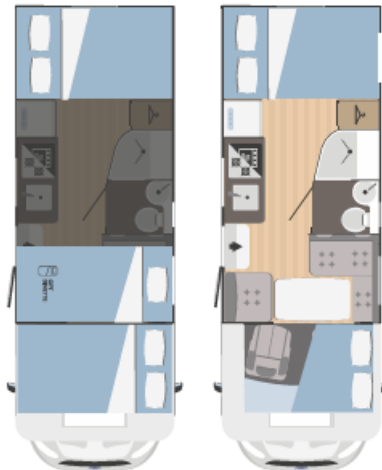

### SUPER BRIG 687 TC

**Motorisierung** Ford Transit  
**Hubraum** 2,0L  
**PS** 165  
**Automatik**

<b>Maße und Gewichte</b>	
Radstand (mm)	3750
Gesamtlänge (mm)	6968
Gesamtbreite - Innenbreite (mm)	2340 - 2200
Gesamthöhe - Innenhöhe (mm)	3080 - 2060
Zugelassene Sitzplätze	5
Zulässiges Gesamtgewicht (kg)	3500

<b>Betten</b>	
Feste Schlafplätze	4
Optional zusammensetzbares Einzelbett (große Sitzgruppe)	1
Doppelbett - Alkoven (mm)	1400x2200
Optional zusammensetzbares Einzelbett (große Sitzgruppe)	1040x2200
Doppelbett hinten (mm)	1300x2200